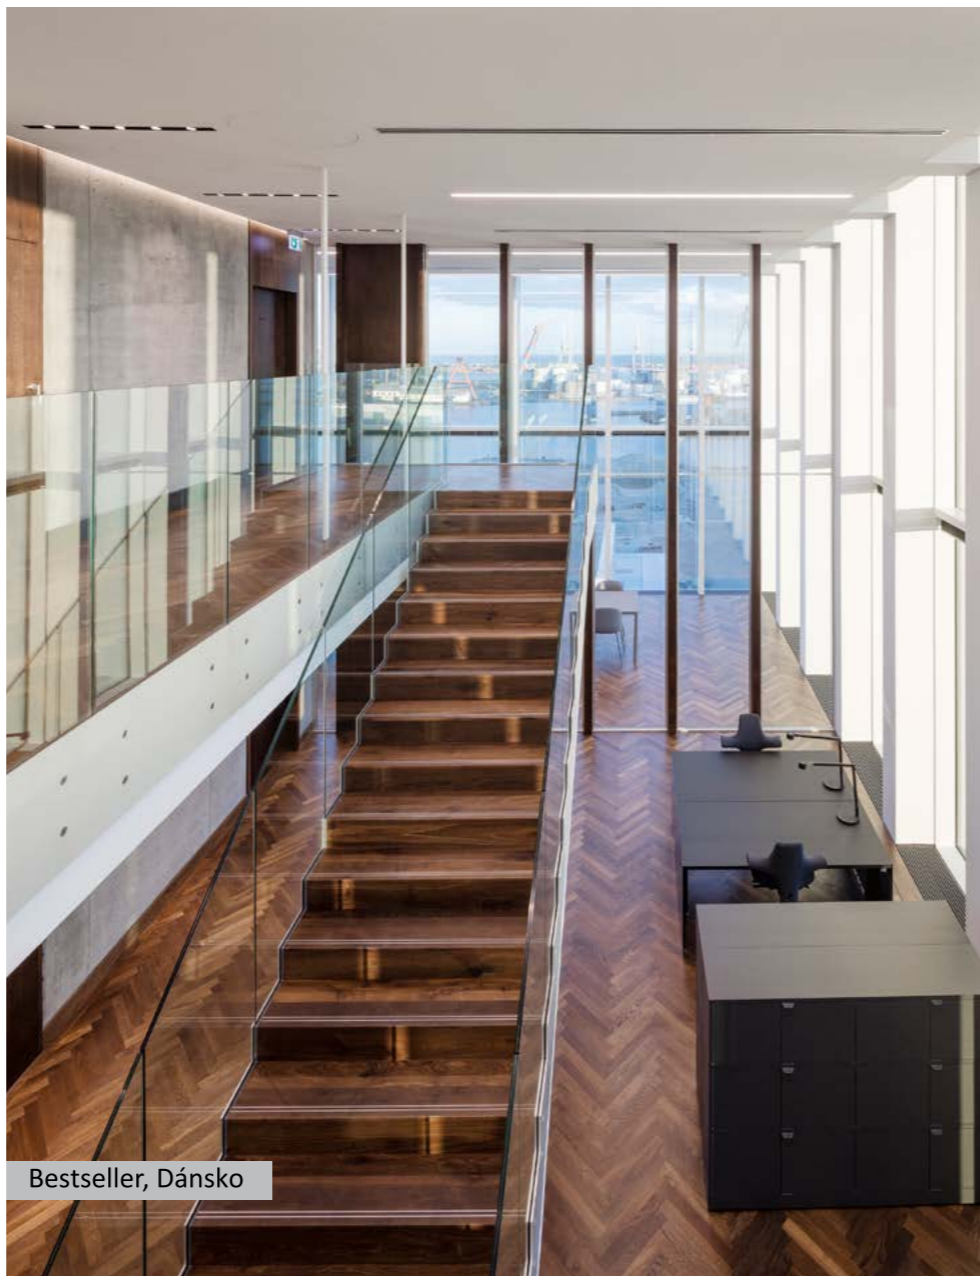

Bergen University College, Norsko

Bestseller, Dánsko