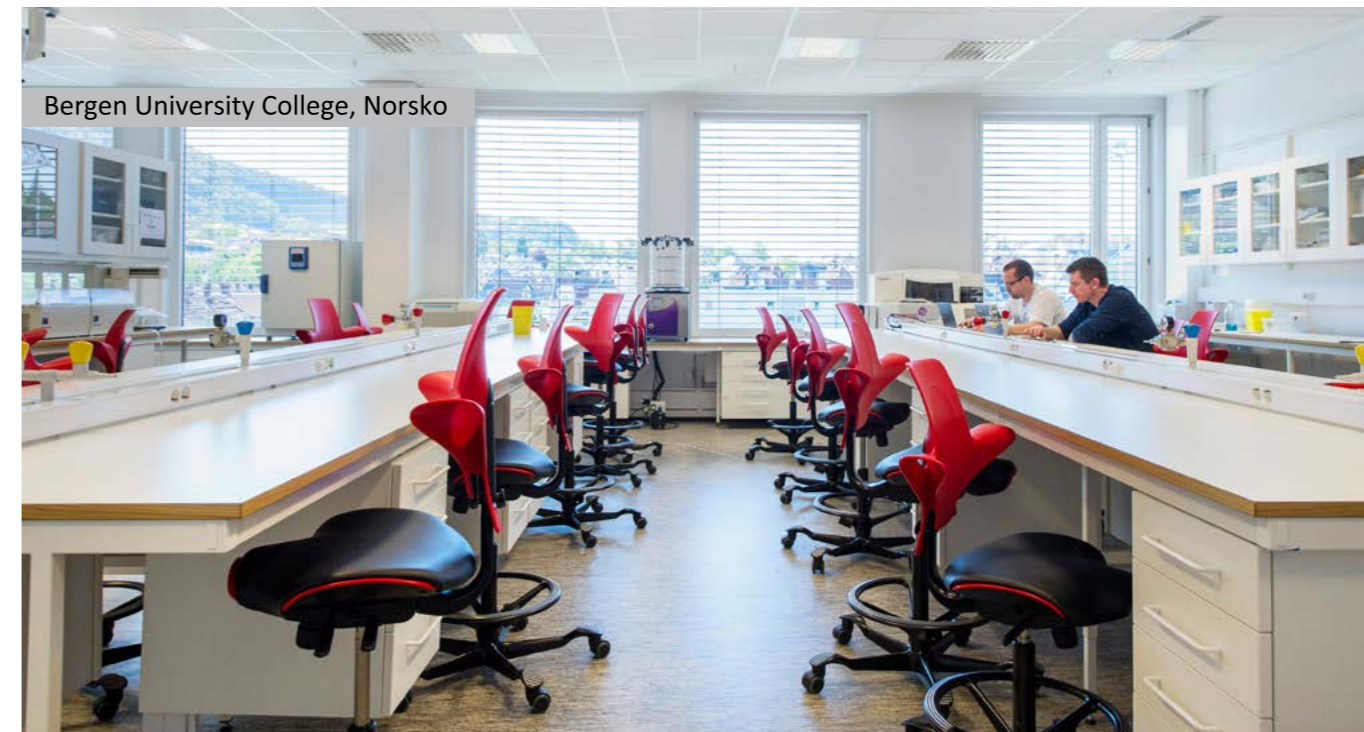

Make Architects, Velká Británie

Soil Center, Dánsko

Bergen University College, Norsko